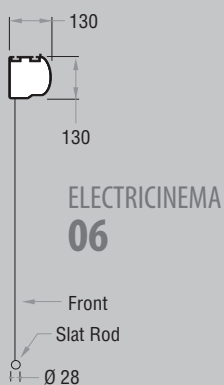

ElectriCinema

Lecturer

Side Tensioned Roller Screens

LECTURER 05 / ELECTRICINEMA 06

Item No.	Picture (mm)	Format
05/06 07211	1100 x 1465	Video/4:3
05/06 08411	1280 x 1705	Video/4:3
05/06 09611	1465 x 1950	Video/4:3
05/06 10011	1525 x 2035	Video/4:3
05/06 11511	1755 x 2340	Video/4:3
05/06 13011	1980 x 2640	Video/4:3
05/06 15011	2285 x 3050	Video/4:3
05/06 18011	2745 x 3660	Video/4:3
05/06 07221	895 x 1595	HDTV/16:9
05/06 08421	1045 x 1860	HDTV/16:9
05/06 09621	1195 x 2125	HDTV/16:9
05/06 10021	1245 x 2215	HDTV/16:9
05/06 11521	1430 x 2545	HDTV/16:9
05/06 12021	1495 x 2655	HDTV/16:9
05/06 13021	1615 x 2880	HDTV/16:9
05/06 15021	1865 x 3320	HDTV/16:9