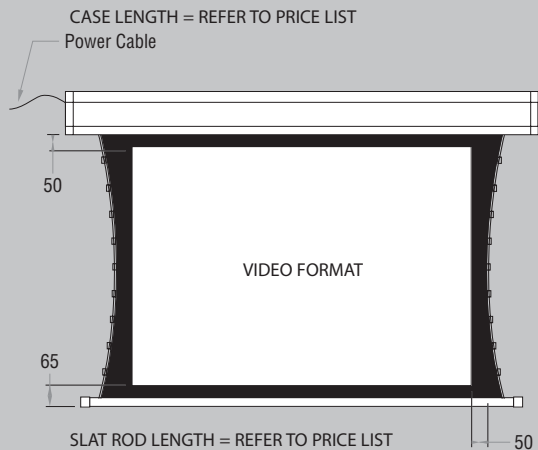

ElectriCinema

Lecturer

Side Tensioned Roller Screens

LECTURER 05 / ELECTRICINEMA 06

Item No.	Picture (mm)	Format
05/06 07211	1100 x 1465	Video/4:3
05/06 08411	1280 x 1705	Video/4:3
05/06 09611	1465 x 1950	Video/4:3
05/06 10011	1525 x 2035	Video/4:3
05/06 11511	1755 x 2340	Video/4:3
05/06 13011	1980 x 2640	Video/4:3
05/06 15011	2285 x 3050	Video/4:3
05/06 18011	2745 x 3660	Video/4:3
05/06 07221	895 x 1595	HDTV/16:9
05/06 08421	1045 x 1860	HDTV/16:9
05/06 09621	1195 x 2125	HDTV/16:9
05/06 10021	1245 x 2215	HDTV/16:9
05/06 11521	1430 x 2545	HDTV/16:9
05/06 12021	1495 x 2655	HDTV/16:9
05/06 13021	1615 x 2880	HDTV/16:9
05/06 15021	1865 x 3320	HDTV/16:9