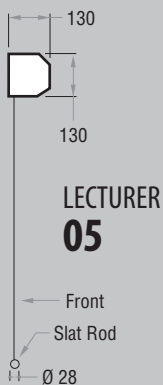

ElectriCinema

Lecturer

Side Tensioned Roller Screens

LECTURER 05 / ELECTRICINEMA 06

Item No.	Picture (mm)	Format
05/06 07211	1100 x 1465	Video/4:3
05/06 08411	1280 x 1705	Video/4:3
05/06 09611	1465 x 1950	Video/4:3
05/06 10011	1525 x 2035	Video/4:3
05/06 11511	1755 x 2340	Video/4:3
05/06 13011	1980 x 2640	Video/4:3
05/06 15011	2285 x 3050	Video/4:3
05/06 18011	2745 x 3660	Video/4:3
05/06 07221	895 x 1595	HDTV/16:9
05/06 08421	1045 x 1860	HDTV/16:9
05/06 09621	1195 x 2125	HDTV/16:9
05/06 10021	1245 x 2215	HDTV/16:9
05/06 11521	1430 x 2545	HDTV/16:9
05/06 12021	1495 x 2655	HDTV/16:9
05/06 13021	1615 x 2880	HDTV/16:9
05/06 15021	1865 x 3320	HDTV/16:9